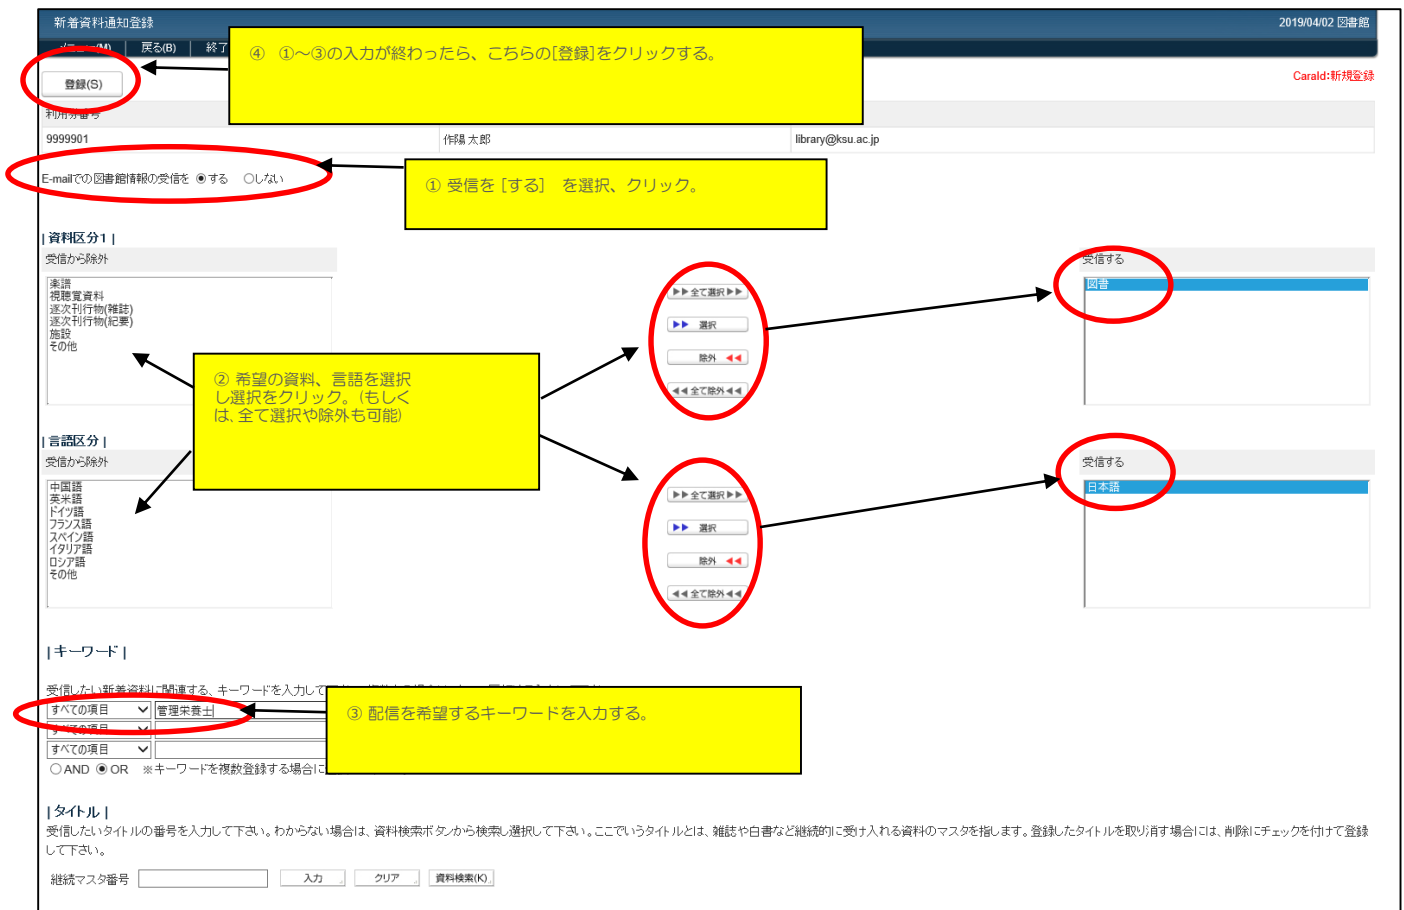

③ 新着資料通知登録

希望のキーワードと検索条件を登録しておく、条件に合致する新着資料が図書館へ配架された際に、書誌情報がメール配信されます。また除外したい資料区分や言語区分を選択することもできます。

ただし、My ポータルにメールアドレス登録(= My ポータルメニュー内[メールアドレス変更]の項目にメールアドレスを入力)が行われていないと、メール配信が行きません。ご希望の際は事前にメールアドレスの登録を行ってください。

メールアドレスの登録を行っても配信が来ないという場合には、恐れ入りますが、図書館まで一報お願いいたします。

※現在、サーバ入替作業依頼中のため配信が行きません。ご迷惑お掛けいたします。申し訳ございません。