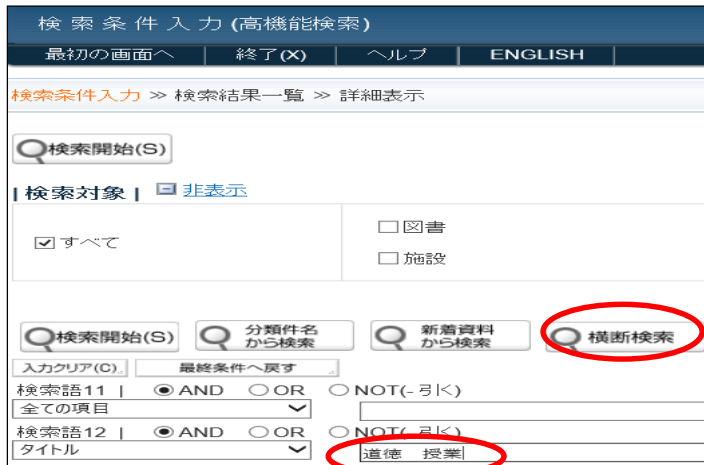

① ② ③

検索開始(S) | 分類件名から検索 | 新着資料から検索 | 横断検索

入力クリア(C) | 最終条件へ戻す

検索語1 |

全ての項目 (1) (2)

検索語2 | AND OR NOT(-引)

タイトル (3) (4)

① 分類件名から検索

※ 現在調整中につきご利用いただけません。ご迷惑お掛けいたします。申し訳ございません。

② 新着資料から検索

- 1.) キーワードを入力する
- 2.) **[新着資料から検索]** をクリックする。
- 3.) 最新 14 日以内に受入の新着資料内の検索結果一覧が表示される。

③ 横断検索

横断検索とは[本学所蔵資料]と[外部データベース(他図書館資料等)]とを、一度に検索が行える機能です。データベース毎の検索結果が、同一画面に並べて表示されますので、検索結果を同時に比較することが可能です。検索可能なデータベースは、『本学蔵書検索(CARIN)』に加え、学外データベース『国立国会図書館』、『Webcat Plus』、『Google ブックス』の横断検索が可能です。

1.) キーワードを入力し[横断検索]をクリックする。

2.) 各データベースの検索結果が一覧表示される。

～検索結果 詳細画面の見方&出来ること～

① Google books 連携機能 Google books に記載された表紙画像を表示します。

※Google books に画像がないものは表示されません。表紙画像は、Google books へリンクしています。Google books は書店HPや World CAT へリンクを貼っているため、価格や目次情報の入手に活用できます。

② 推薦資料 表示されている資料を借りた人が他にどのような資料を借りているかを見ることができます。

その資料タイトルをクリックすると配架場所等含む蔵書情報が出てきます。

※概ねお探しの資料と似たジャンルの資料が表示されることが多いため、関連資料情報の入手に活用できます。

③ 予約 貸出中の資料に限り、予約ボタンが現れ、ここから画面に沿いオンライン予約が可能です。

予約方法詳細については後述ページをご覧ください。